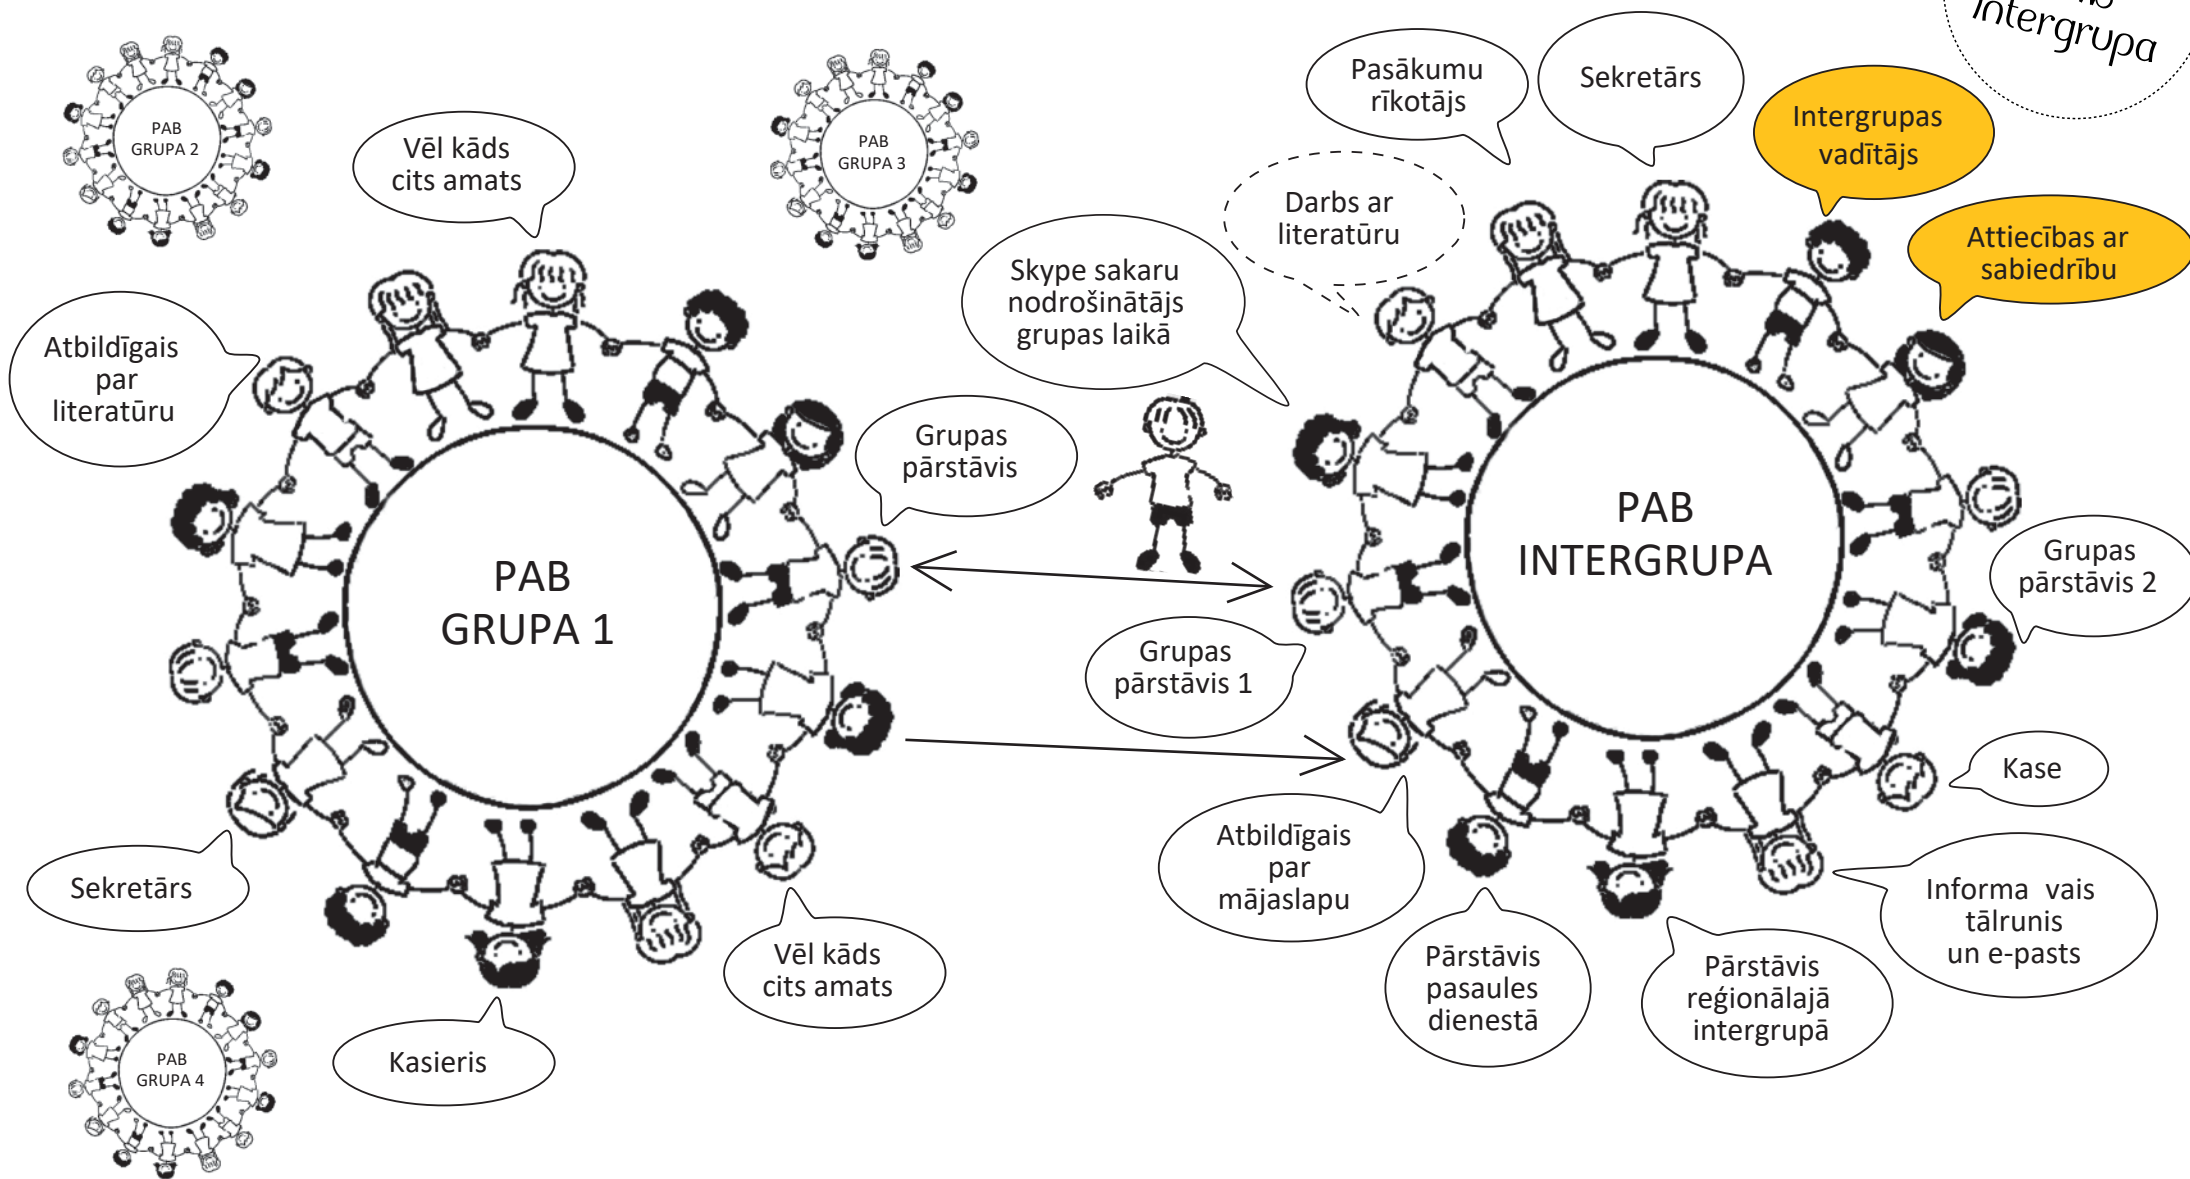

# KALPOŠANA PAB GRUPĀS UN INTERGRUPĀ

Latvijas  
PAB  
Intergrupa

Šobrīd ir kalpotājs

Vajadzīgi papildspēki

Nepieciešams kalpotājs

Intergrupas sapulces notiek **katra otrā mēneša pēdējā sestdienā plkst. 14:00**